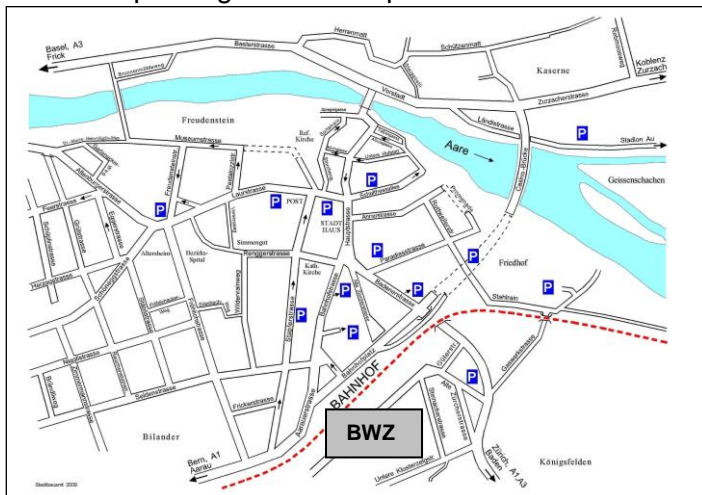

Anreise & Parkiermöglichkeiten:

Das **FLEX-Gebäude** an der Industriestrasse 19 liegt unmittelbar hinter dem Bahnhof, angrenzend ans Campus-Gelände.
 Der neue Standort ist perfekt an den öffentlichen Verkehr angebunden. Inntert Minutenfrist erreichen Sie uns von den Perrons oder vom Busterminal.
 Gebührenpflichtige SBB-Parkplätze vis-à-vis vom BWZ Brugg.