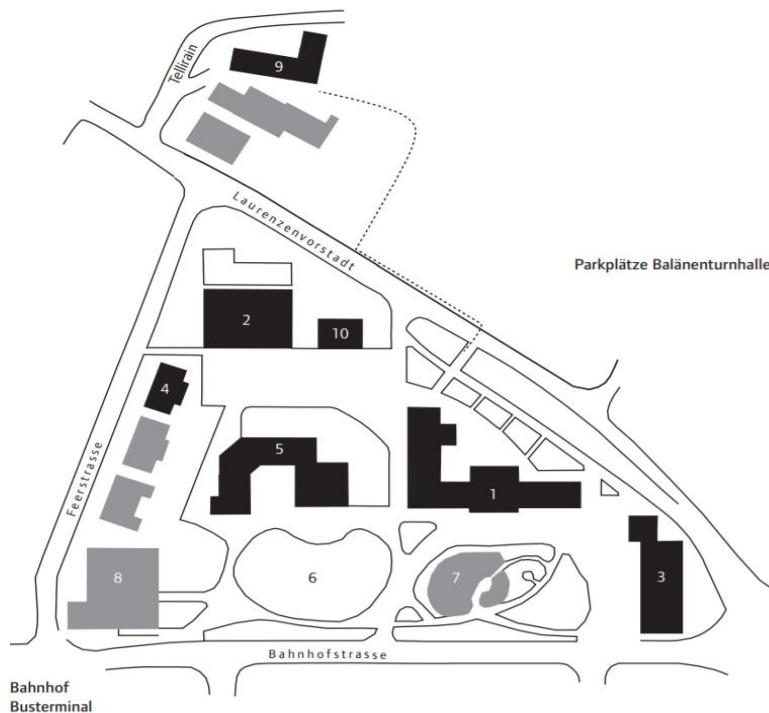

Situationsplan Alte Kantonsschule Aarau

- | | | | |
|---|--|----|--------------------------------|
| 1 | Albert-Einstein-Haus (Aula, Zimmer 04–39) | 5 | Karl-Moser-Haus |
| 2 | Paul-Karrer-Haus (Zimmer 211–275) | 6 | Lustwiese |
| 3 | Frank-Wedekind-Haus
(Mensa, Medienzentrum, BiG) | 7 | Schwanenteich |
| 4 | János-Tamás-Haus (Instrumentalunterricht,
Zimmer 301–313 und 401–422) | 8 | Naturama |
| | | 9 | Haeny-Gebäude (Zimmer 503–518) |
| | | 10 | Gärtnerhaus |