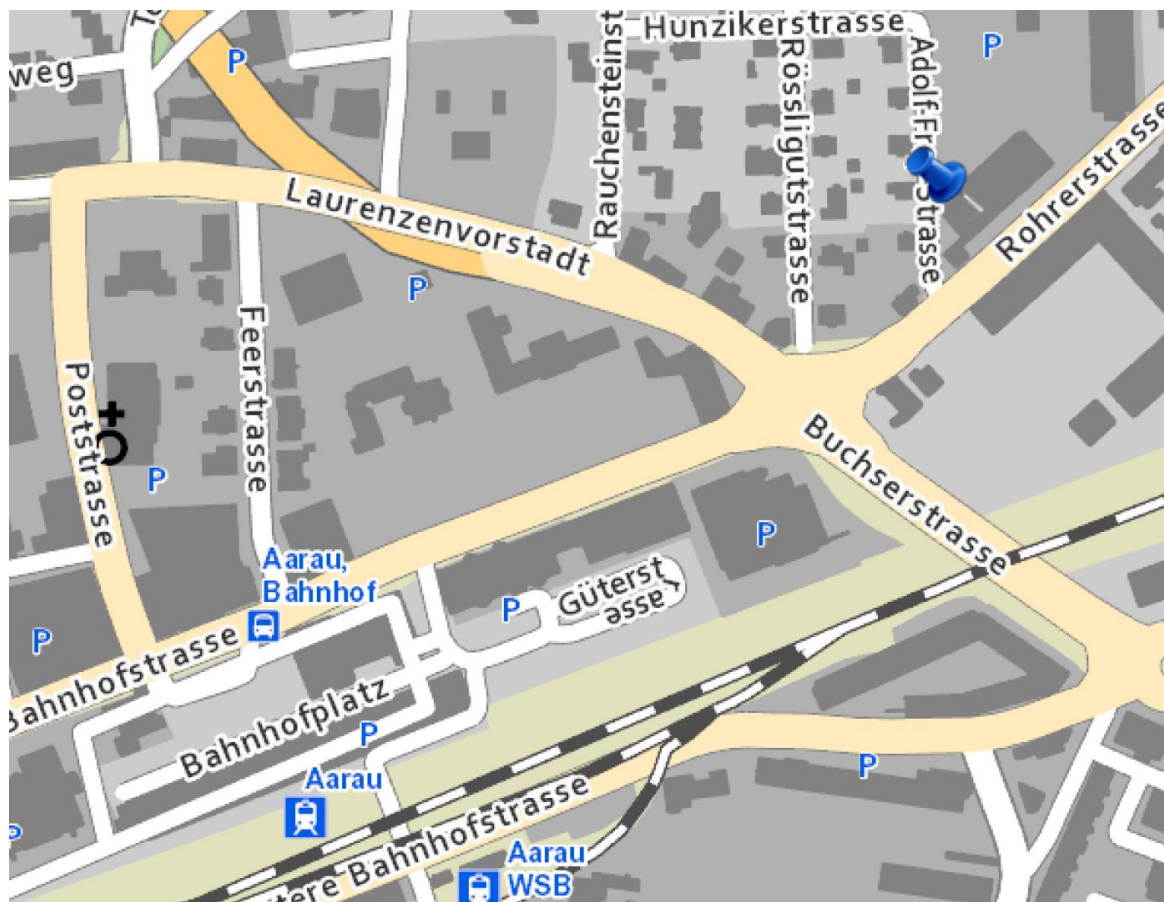

Kantonale Verwaltung AMB

Departement Gesundheit und Soziales
DGS Abteilung Militär und Bevölkerungsschutz
Katastrophenvorsorge
Rohrerstrasse 7
5000 Aarau

Tel. .: 062 835 31 50
allg. E-Mail: katavo.amb@ag.ch
Zuständig Frau Sanja Miljkovic
E-Mail: sanja.miljkovic@ag.ch

Anreise & Parkiermöglichkeiten:

Parkplätze in den umliegenden Parkhäusern vorhanden. Der Fussweg vom Bahnhof her ist ca. 10 Minuten.

Öffnungszeiten Sekretariat

07.30 Uhr – 12.00 Uhr und 13.30 Uhr bis 17.00 Uhr