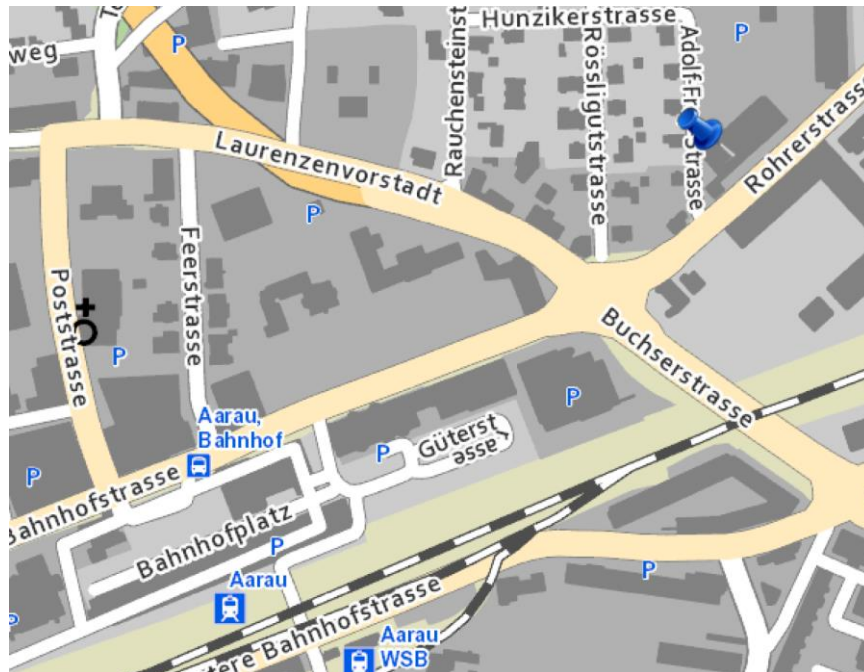

Kantonale Verwaltung AMB

Departement Gesundheit und Soziales
Abteilung Militär und Bevölkerungsschutz
Katastrophenvorsorge
Rohrerstrasse 7
5000 Aarau

Tel. 062 835 31 50
allg. E-Mail: katavo.amb@ag.ch
Zuständig Frau Sanja Miljkovic
E-Mail: sanja.miljkovic@ag.ch

Anreise & Parkiermöglichkeiten

Parkplatz vor dem Haus vorhanden. Ab der T5 Richtung Stadt rechts einbiegen (Rohrerstrasse 7). Blaue Zone Parkplätze vorhanden.

Öffnungszeiten Sekretariat

07.30 Uhr – 12.00 Uhr und 13.30 Uhr bis 17.00 Uhr