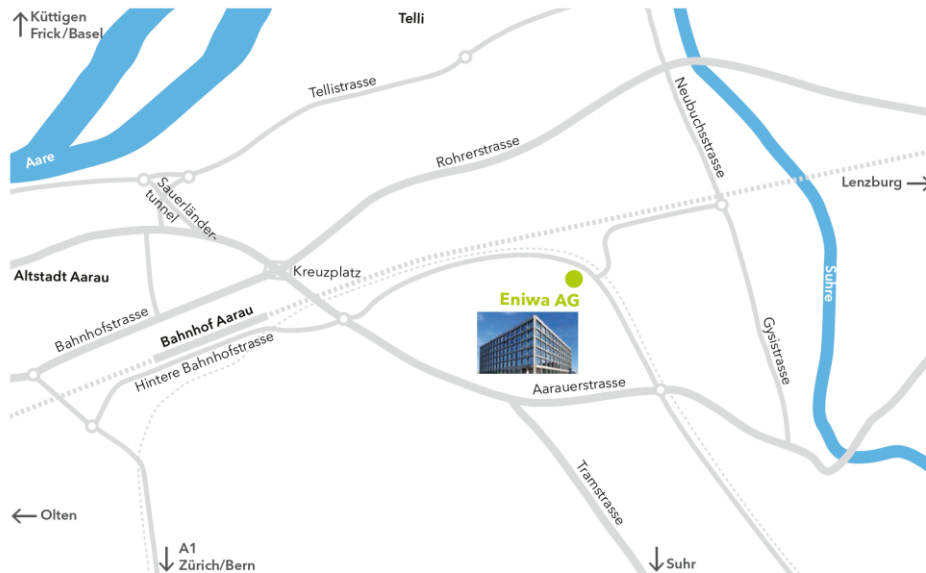

eniwa

Verpflegung

Im hauseigenen Restaurant Eniwa Power Inn ist Verpflegung möglich. Menus und weitere Informationen finden Sie unter <https://www.vebo-gastro.ch/betriebsgastronomie/eniwa-power-inn/>. **Im 5. OG ist es nicht erlaubt, sich zu verpflegen!**

Schlüsselregelung

Der Zutritt zum Gebäude und zum Schulzimmer erfolgt mit dem persönlichen Badge. Bei Verlust (Kosten CHF 30.00) melden Sie sich bitte bei der Geschäftsstelle.

Ausrüstung der Zimmer

Für uns ist meistens das Schulzimmer „Fribourg“ im 5. OG reserviert. Das Zimmer ist mit einem Laptop von uns, einem Visualizer und einem Beamer ausgestattet. Es ist gratis WLAN verfügbar (Aaraufreenet oder Eniwafree).

Allgemeines

Die Lernenden sollen die grosse Pause im Restaurant Eniwa Power Inn und nicht in den Gängen oder in der Lounge des 5. OG verbringen.

Rauchen ist ausschliesslich im Atrium im EG möglich. Vor dem Haupteingang ist dies nicht erlaubt.