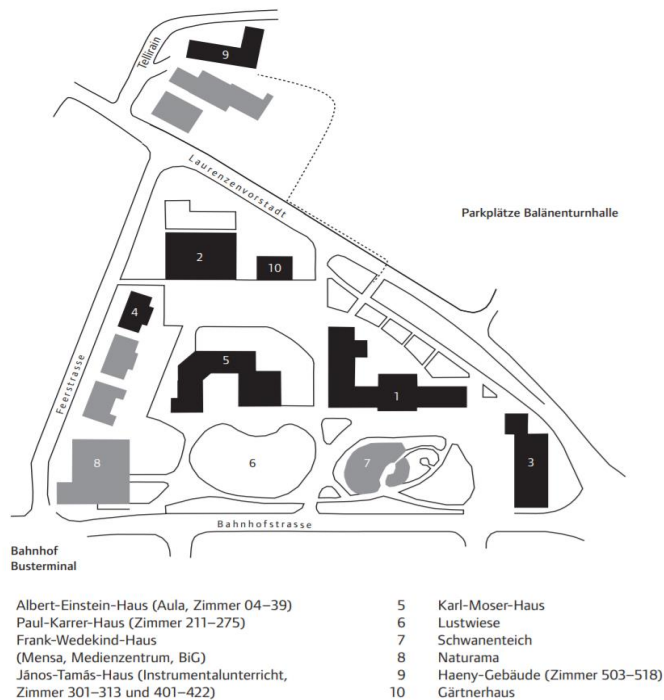

Alte Kanti Aarau

Alte Kantonsschule Aarau
Bahnhofstrasse 91
5000 Aarau

Tel. 062 834 67 00
allg. E-Mail: rektorat.aksa@ag.ch
Zuständig Frau Melanie Gut
E-Mail: melanie.gut@ag.ch

Anreise & Parkiermöglichkeiten:

Keine Parkplätze vorhanden. Parkmöglichkeiten in den umliegenden Parkhäusern (Kaserne/CityMärt/Bahnhofparking...). Vom Bahnhof Aarau erreicht man die Alte Kanti in ein paar Fussminuten. Unterführung Richtung Post und dann rechts hinauf (Kantonsschule Aarau).

Situationsplan Alte Kantonsschule Aarau

Öffnungszeiten Sekretariat

08.00 Uhr – 12.00 Uhr und 13.30 Uhr bis 16.00 Uhr

Reinach, Juni 2020