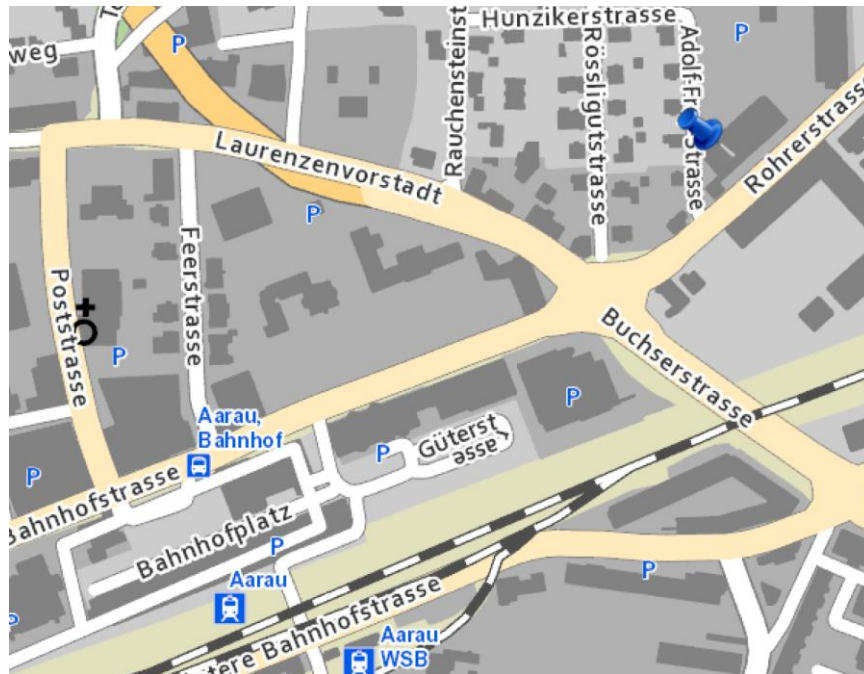

Kantonale Verwaltung AMB

Departement Gesundheit und Soziales
Abteilung Militär und Bevölkerungsschutz
Katastrophenvorsorge
Rohrerstrasse 7
5000 Aarau

Tel. 062 835 31 50
allg. E-Mail: katavo.amb@ag.ch
Zuständig Frau Sanja Miljkovic
E-Mail: sanja.miljkovic@ag.ch

Anreise & Parkiermöglichkeiten

Parkplatz vor dem Haus vorhanden. Ab der T5 Richtung Stadt rechts einbiegen (Rohrerstrasse 7). Blaue Zone Parkplätze vorhanden.

Öffnungszeiten Sekretariat

07.30 Uhr – 12.00 Uhr und 13.30 Uhr bis 17.00 Uhr