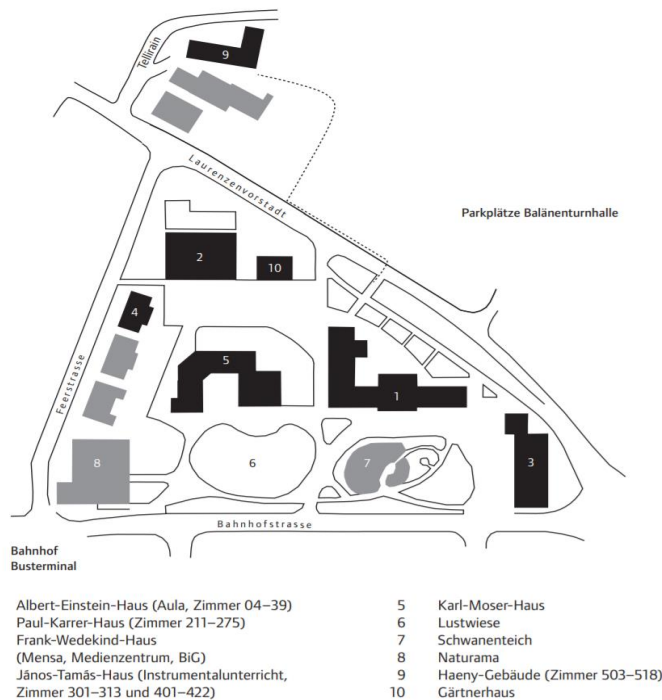

Alte Kanti Aarau

Alte Kantonsschule Aarau
Bahnhofstrasse 91
5000 Aarau

Tel. 062 834 67 00
allg. E-Mail: rektorat.aksa@ag.ch
Zuständig Frau Melanie Gut
E-Mail: melanie.gut@ag.ch

Anreise & Parkiermöglichkeiten:

Keine Parkplätze vorhanden. Parkmöglichkeiten in den umliegenden Parkhäusern (Kaserne/CityMärt/Bahnhofparking...). Vom Bahnhof Aarau erreicht man die Alte Kanti in ein paar Fussminuten. Unterführung Richtung Post und dann rechts hinauf (Kantonsschule Aarau).

Situationsplan Alte Kantonsschule Aarau

Öffnungszeiten Sekretariat

08.00 Uhr – 12.00 Uhr und 13.30 Uhr bis 16.00 Uhr

Reinach, September 2020