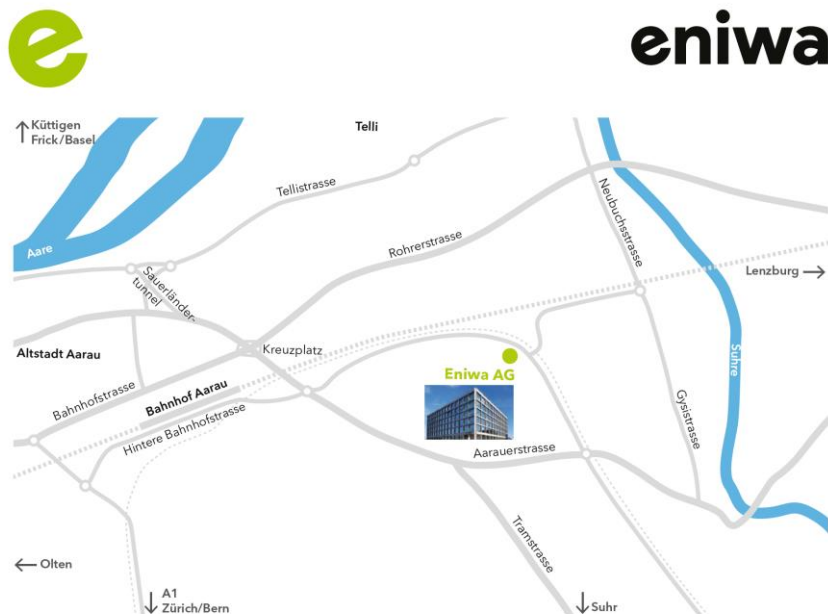

Eniwa AG, Buchs

Eniwa AG
Industriestrasse 25
5033 Buchs

Tel. 062 835 00 10
www.eniwa.ch
jasmin.bircher@eniwa.ch
Frau Jasmin Bircher

Anreise & Parkiermöglichkeiten

Das Eniwa-Gebäude befindet sich bei der WSB-Haltestelle «Torfeld» (Halt auf Verlangen). Vom Bahnhof Aarau ist das Gebäude in ca. 12 Gehminuten zu erreichen.

Mit dem Auto:

Von Basel: A3 bis Ausfahrt Frick

Von Bern: A1 bis Ausfahrt Aarau West, Richtung Kölliken/Schöttland/Suhr

Von Zürich: A1 bis Ausfahrt Aarau Ost Richtung Suhr/Buchs

Für Lernende stehen keine Parkplätze zur Verfügung. In der Nähe (Gais-Center und Aeschbachquartier) sind gebührenpflichtige Parkhäuser verfügbar.

Keine Parkplätze vorhanden. Parkmöglichkeiten in den umliegenden Parkhäusern (Kaserne/CityMärt/Bahnhofparking...). Vom Bahnhof Aarau erreicht man die Alte Kanti in ein paar Fussminuten. Unterführung Richtung Post und dann rechts hinauf (Kantonsschule Aarau).