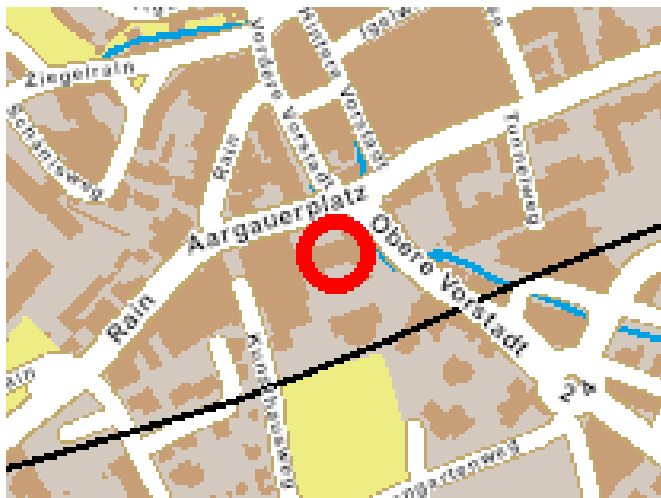

## Lageplan Regierungsgebäude:

Staatskanzlei  
Regierungsgebäude  
5001 Aarau

Tel.: 062 835 35 35

Fax: 062 835 12 50

**Postadresse:**

Regierungsgebäude  
5001 Aarau

E-Mail: [info@ag.ch](mailto:info@ag.ch)

Webseite: [www.ag.ch/sk](http://www.ag.ch/sk)