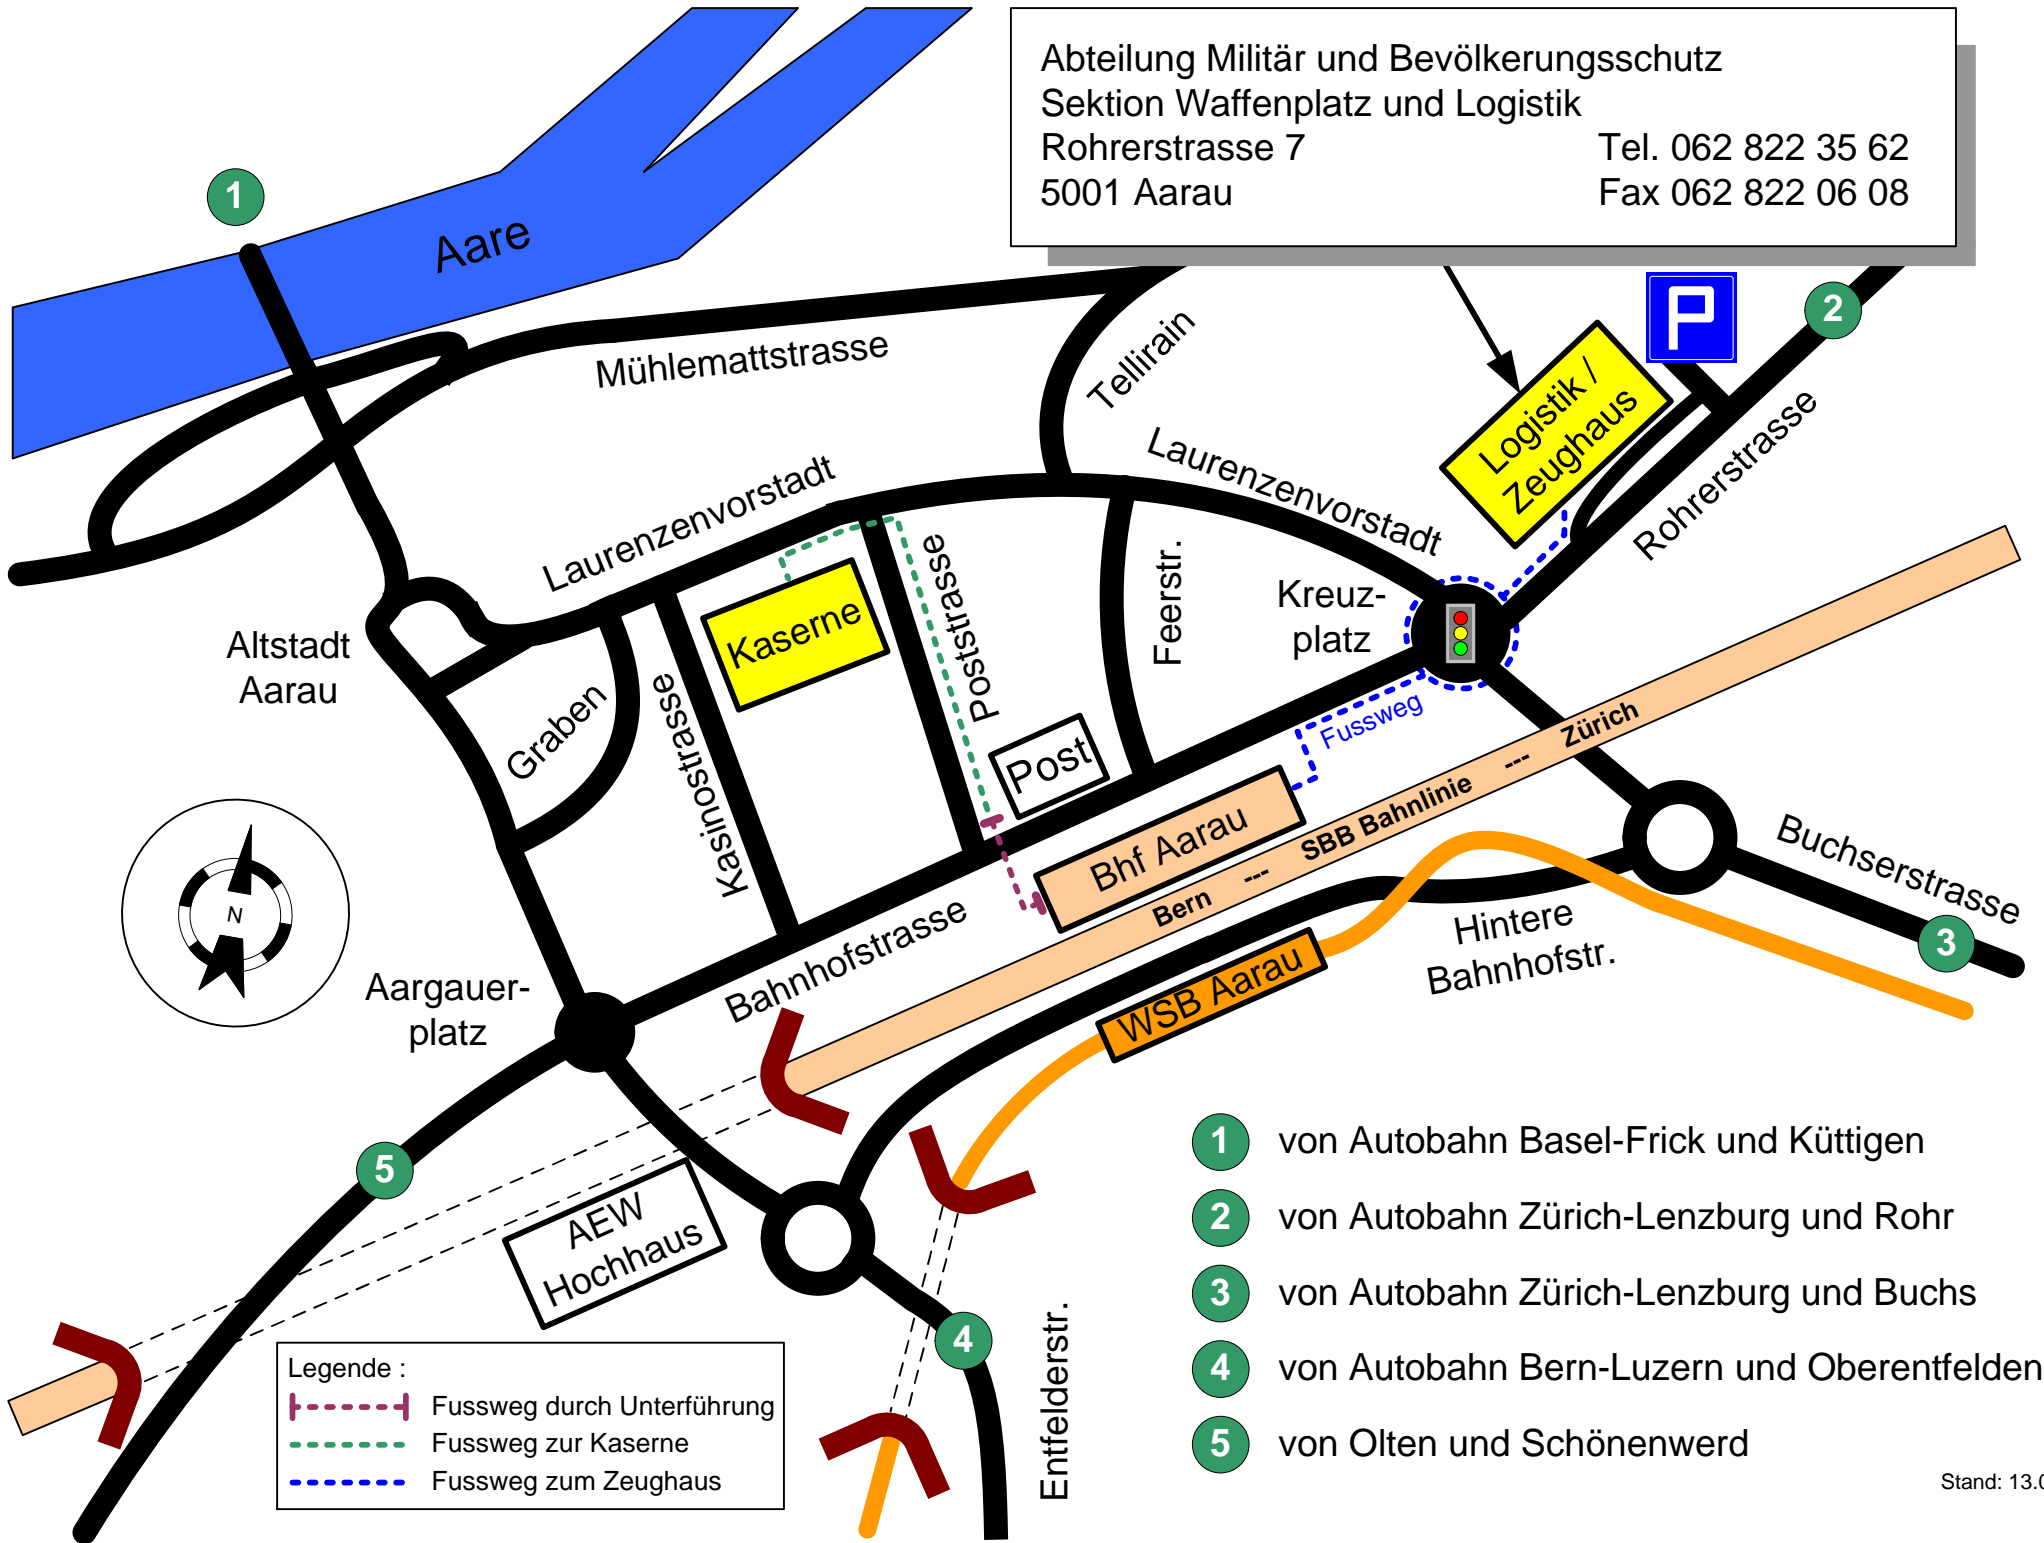

Abteilung Militär und Bevölkerungsschutz  
 Sektion Waffenplatz und Logistik  
 Rohrerstrasse 7  
 5001 Aarau  
 Tel. 062 822 35 62  
 Fax 062 822 06 08

- 1 von Autobahn Basel-Frick und Küttigen
- 2 von Autobahn Zürich-Lenzburg und Rohr
- 3 von Autobahn Zürich-Lenzburg und Buchs
- 4 von Autobahn Bern-Luzern und Oberentfelden
- 5 von Olten und Schönenwerd

Legende :  
 - - - - - Fussweg durch Unterführung  
 - - - - - Fussweg zur Kaserne  
 - - - - - Fussweg zum Zeughaus